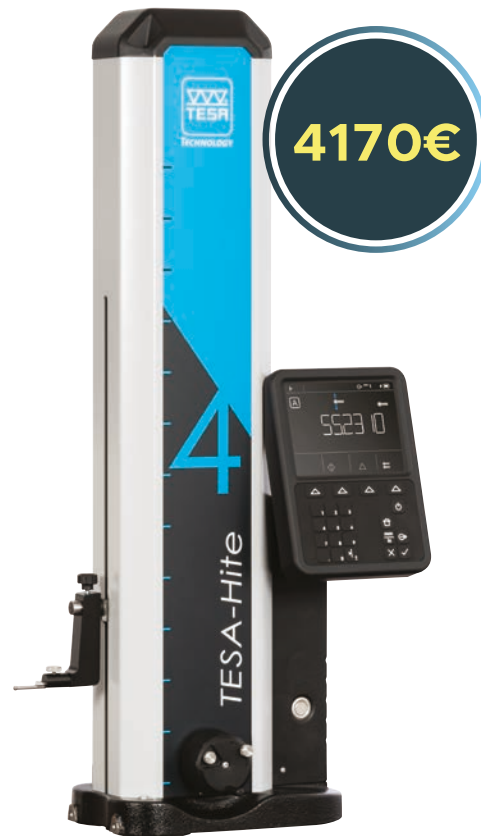

01639061

01639062

01639063

Katalogové číslo	H mm	L mm	Rozměry V mm	Rozměry základny mm	Magnetická síla N	Cena €	Akční cena €
01639061	310	200	Ø 30 ÷ 150	60 x 50 x 55	800	302	241
01639062	390	280	Ø 30 ÷ 150	60 x 50 x 55	800	371	296
01639063	445	330	Ø 30 ÷ 150	73 x 50 x 55	1000	742	593

Úchylkoměr není součástí

1D výškoměr TESA-HITE

- Velká barevná obrazovka pro lepší čitelnost ve slabě osvětleném prostředí
- Dlouhá výdrž baterie (60 h), aby se zabránilo příliš častému dobíjení
- Rychlý přístup k prvnímu měření od spuštění (<4 s) pro výraznou úsporu času
- Bezplatný certifikát SCS poskytovaný, aby se předešlo dodatečným nákladům na recalibraci při počátečním nákupu